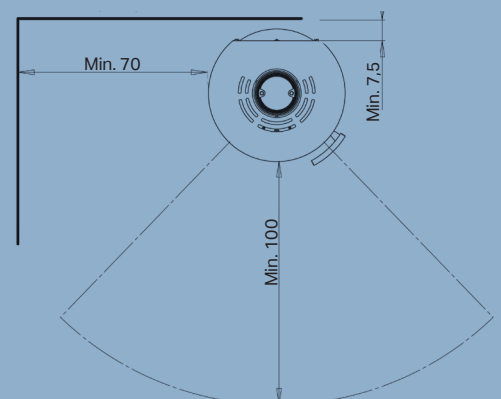

Afstand (cm) til brændbart materiale