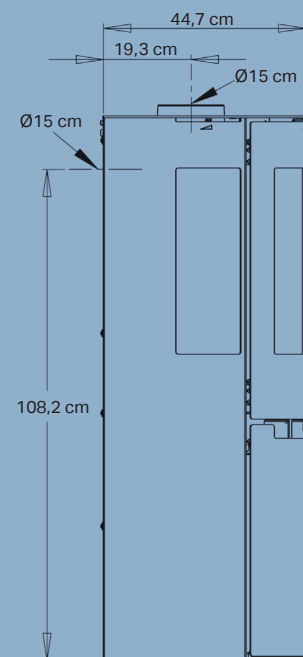

Aduro 9.5

- Enkel betjening
- Ren forbrænding
- Effektivt rudeskyl
- 5 års garanti*

**Aduro
Tronic**

Automatisk
lufttilførsel
op til 40%
mindre brænde-
forbrug

Afstand (cm) til brændbart materiale

Specifikationer

Nominel effekt	6,0 kW
Opvarmer	30-140 m²
Røgafgang	Ø15 cm top/bag
Afstand til brændbart materiale	Bagud 7,5 cm, til siden 70 cm
Brændkammerbredde	40 cm
Mål (HxBxD)	120 x 50 x 44,7 cm
Afstand fra gulv til center bagudgang	108,2 cm
Vægt	115 kg
Farve/Materiale	Sort pladejern
Virkningsgrad	80%
Godkendelser	Svanemærket, NS3058, CE, EN13240 & Ecodesign 2022
Inkl. Aduro-tronic automatik	✓
Energiklasse	A⁺
Energieffektivitetsindeks	108,9

*Registrer din Aduro brændeovn på aduro.dk/garanti senest fem måneder efter køb og få fem års gratis garanti.

EAN: 5704065006506
DB: 1646691