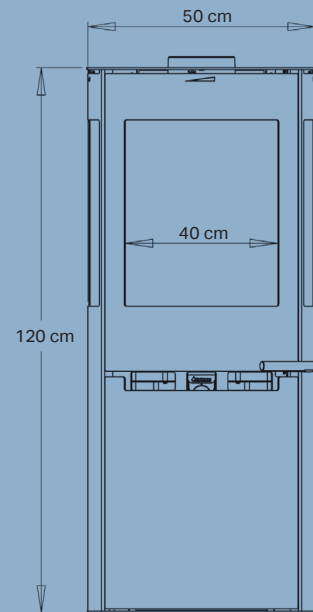

Aduro 9.5

- Enkel betjening
- Ren forbrænding
- Effektivt rudeskyl
- 5 års garanti*

**Aduro
Tronic**

Automatisk
lufttilførsel
op til 40%
mindre brænde-
forbrug

Afstand (cm) til brændbart materiale

Specifikationer

Nominel effekt	6,0 kW
Opvarmer	30-140 m²
Røgafgang	Ø15 cm top/bag
Afstand til brændbart materiale	Bagud 7,5 cm, til siden 70 cm
Brændkammerbredde	40 cm
Mål (HxBxD)	120 x 50 x 44,7 cm
Afstand fra gulv til center bagudgang	108,2 cm
Vægt	115 kg
Farve/Materiale	Sort pladejern
Virkningsgrad	80%
Godkendelser	Svanemærket, NS3058, CE, EN13240 & Ecodesign 2022
Inkl. Aduro-tronic automatik	✓
Energiklasse	A⁺
Energieffektivitetsindeks	108,9

*Registrer din Aduro brændeovn på aduro.dk/garanti senest fem måneder efter køb og få fem års gratis garanti.

EAN: 5704065006506
DB: 1646691